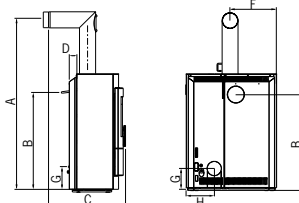

LEGENDE

• serienmäßig

Rikatronic

RIKA-ÖFEN FÜR WÄRME & GEBORGENHEIT

SYMBOLS:

113
52
88   Abmessungen (cm)

70–260
m³   Raumheizvermögen/m³
(abhängig von Hausisolierung)

62 kg   Speichermasse/kg
(am Beispiel Speckstein)

34 kg   Fassungsvermögen/kg
Pelletbehälter

Telefonmodem
(GSM)

Raumluftgebläse
(optional)

Leiser (konstant laufende, nicht
taktende Pelletförderung)

Kipprosentäschung

Rikatronic3

RLS-System

3–10
kW   Wärmeleistung/kW

Raumluftunabhängig

E15069 – 12/07

www.rika.at